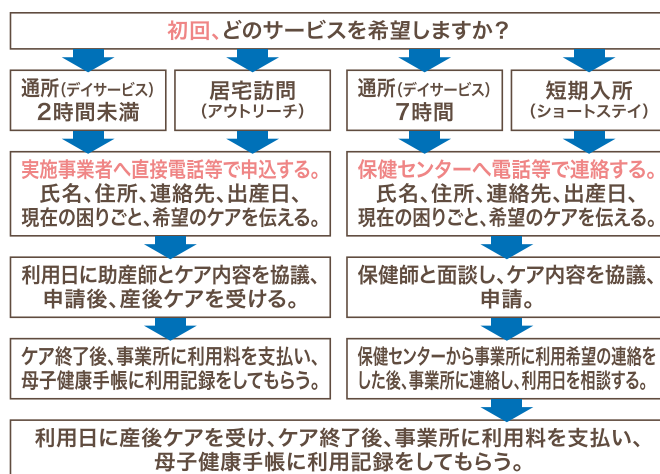

ちえ先生の 子育てアドバイス

金田 千依

藤枝産乳コンサルタントもぐもぐ代表
助産師
国際認定ラクテーションコンサルタント
助産師としてこれまで4000組以上の
母子と関わる経験を持つ。臨床経験を
重ねる中で、授乳や育児に悩む母親の
多さを目の当たりにし、妊娠前から産
後まで「かかりつけ助産師」のいる安心
を提供したい!という思いで助産院を
開業、大学院で助産師教育にも携わる。
クラブトビール巡りが好き。

vol.17 授乳中に薬は飲んでいいの?

「授乳中は薬が飲めなくて辛い」「薬を処方されたけど、母乳は中止しないとダメなの?」と悩むことはありませんか?

多くのお薬は母乳中に移行しますが、その移行する量は非常に少ないことがわかっており、赤ちゃんに影響する可能性は低いのです。

授乳と薬に関する情報として、国立成育医療研究センターが、授乳中に安全に

使用できると考えられるお薬の一覧を出しています。

また、オンラインで授乳中のお薬相談もすることができます。お薬を飲んでお母さんの体調を安定させることが赤ちゃんの健康にも役に立つことも忘れずに、自己判断ではなくぜひ相談をしてみてください。

国立成育医療研究センター

授乳や育児の
情報も発信中!
ホームページも
ご覧ください

HPは
こちらから

藤枝市産後ケア事業のご案内(令和6年度)

お問い合わせ:藤枝市保健センター TEL054-645-1111

♥ 利用できる方

- ① 藤枝市に住民票がある方で、出産後1年未満のお母さんと赤ちゃん(有効期限:お子さんの1歳の誕生日の前日まで)
- ② お母さんの産後の体調や育児に不安がある方
- ③ 赤ちゃん、お母さんともに医療行為の必要ない方

♥ 産後ケアの内容

- ① お母さんの心と体のケア及び保健指導、栄養指導
- ② 授乳の方法(乳房ケア含む)や育児についての指導や相談など

♥ 利用できるサービス・回数

サービスの種類	内容	利用限度
通所(デイサービス)型(2時間未満)	医院・助産院に通う	通所・居宅訪問あわせて計7回
通所(デイサービス)型(7時間)		
居宅訪問(アウトリーチ)型	自宅に助産師が訪問	7日
短期入所(ショートステイ)型	医院・助産院等に宿泊	

♥ 自己負担額

サービスの種類	利用時間	利用料	多胎児利用料※
通所(デイサービス)型	2時間未満	1,200円	120円
通所(デイサービス)型	7時間	2,200円	420円
居宅訪問(アウトリーチ)型	90分	1,400円	120円
短期入所(ショートステイ)型	1泊2日(1日)	11,700円(5,850円)	1,200円

※多胎児利用料:2人目以降の乳児1人につき徴収

♥ 利用までのながれ

- 居宅訪問(アウトリーチ)型は別途交通費がかかります。事業所に直接お支払いください。
- 通所7時間、短期入所は別途食費がかかります。事業所に直接お支払いください。
- 課税状況により自己負担額が異なります。(非課税世帯・生活保護世帯の方は自己負担なし)
- 対象は1歳の誕生日の前日までですが、事業所により受け入れ対象月齢が異なりますので各事業所にご確認ください。
- 当日キャンセルはキャンセル料が発生する場合があります。
- 市の規定の利用限度以降の利用は、自費になります。万が一規定の回数以上利用されていた場合は、後日請求させていただきます。

♥ 藤枝市産後ケア事業ホームページ