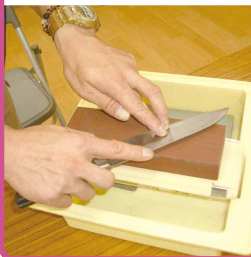

1日講座 入会金不要  
管理運営費 110円/回

3/1(土) 10:30～12:00

研ぎ屋さんが教える  
包丁の研ぎ方

講師 鈴木 豪  
(研屋刃物店)  
受講料 9,330円  
(教材費込)

3/11(火) 13:00～14:30

アコーディオンを伴奏に  
お気楽！うたごえタイム

講師 鬼頭ラクコ  
(JAA日本アコーディオン協会会員)  
受講料 550円

体験