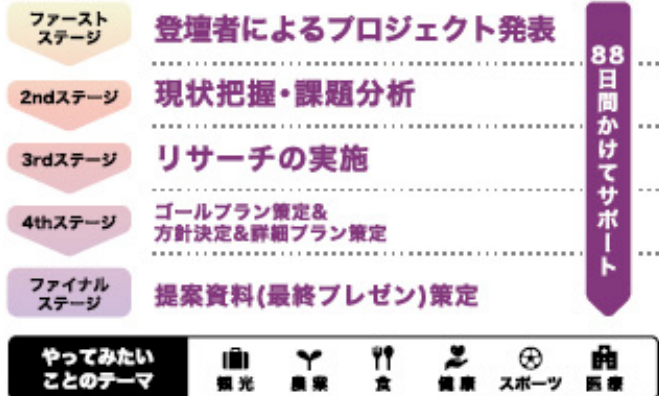

ちいさな「やってみたい」をおおきな「やってみよう」に繋げる

未来を創る藤枝おこしらボ

フジキチ88プロジェクト R 始動!

すでに新たなことを始めている方も、これから挑戦したい方も、応援したい方も、誰でも大歓迎！
一緒に、アイデアを出し合い、実現に向けて動き出しましょう！

フジキチ88プロジェクトRとは

フジキチ88プロジェクトRは、前身である88プロジェクトに続く取り組みで、藤枝市発の新規プロジェクトの推進を支援することを目的としています。プロジェクト名の「R」には、リニューアルやリスタートなど、様々な意味が込められています。

どのようにサポートするの？

毎月1名の熱い想いを持つ登壇者に、テーマに沿った「やってみたいこと」を発表してもらい、自分の夢や目標を共有し、そこから88日間かけて具体的な事業計画の発表までサポートしていきます。

開催スケジュール 毎月8日を原則として、月1回開催します。

vol.1 フジキチプロジェクト88R 概要説明

本プロジェクトについて、主体となりサポートしていく静岡産業大学の万浪准教授とフジキチコミュニティマネージャーの江崎が詳しくお話しします！
今後、登壇してみたいかも…!興味あるかも…!面白そうかも…!と思っている皆さま、ぜひお気軽にご参加ください。

2.7金 (88分間!)
18:30~19:58

コワーキングスペース
フジキチ
藤枝市駅前1-8-3
FUJIEDAmikine1F 102区画
藤枝駅北口から徒歩1分
(ドトールを過ぎずすぐ)

QRコードよりご予約ください

参加料

vol.2 ファーストステージ

松浦 伸考 藤枝市地域おこし協力隊

3.7(金)18:30~19:58

コワーキングスペースフジキチ
藤枝市駅前1-8-3
FUJIEDAmikine1F 102区画

初回は地域おこし協力隊の松浦(のぶ)さん。商店街の空き店舗を借り、多様な人が交流できるゲストハウスの開業を目指しています。

コワーキングスペースフジキチから
まちの未来をつくる88のプロジェクト