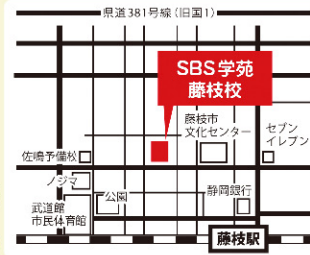

定員 20名様 ※定員になり次第受付終了とさせていただきます。

会場 SBS学苑藤枝校 2階会議室 (藤枝市駅前3-4-4)

駐車場の都合がないため公共交通機関をご利用いただくか、お車で越しの方はお近くの有料駐車場をご利用ください。

当日の持ち物

① 静岡新聞から届いている封筒・書面

※封筒・書面を紛失した方は下記までお問い合わせください。

② スマートフォン

ガラケーの方、スマートフォンをお持ちでない方は貸出機で体験いただけます。