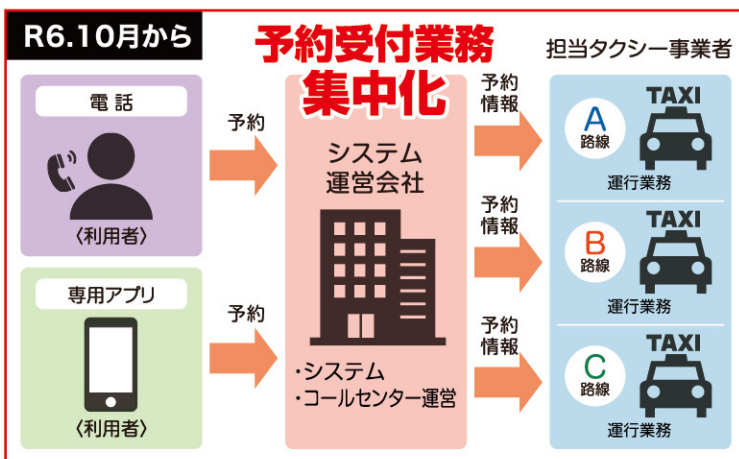

ています。どなたでも利用できるのに、シニア世代や子育て世代をはじめとする地域住民にとって頼りになる移動手段として人気を集めています。今までは利用したい路線ごとに予約先が異なっていました。より利便性を高めるため、今年10月からは停留所を増やすと同時に、専用アプリによる予約集中化がスタートします。

今年10月、県内初の 新プロジェクトがスタート

藤枝市は今年度、「ふじえたまちなか居住機能向上共創プロジェクト」を立ち上げ、その一環として、まちなかへの居住促進と市内回遊性の向上を目指し、10月より、利便性が格段に向上した新しい交通システムを導入します。これまで、まちなかへのアクセス手段が限られていることや、交通機関の利便性が低いことが課題として挙げられてきました。そこで、市民の移動手段の選択肢を増やし、より快適で便利な暮らしを実現するため、ICTを活用した新たな交通システムの構築を進めています。その柱となるのが、スマートフォン対応の予約システムを導入した「乗合タクシー」と、市内各所にステーションを増設する「シェアサイクル」です。

従来の乗合タクシーは、電話予約が基本で、利用者にとっては、行き先や時間帯によっては使いづらい面もありました。そこで今回、停留所の拡充とともに新しいシステムを導入。スマートフォンアプリから簡単に予約ができるようになり、利便性が飛躍的に向上します。さらに、予約受付業務を一括して受託するコールセンターも設置することで、各タクシー事業者の負担軽減も図り、より効率的な運行体制が構築されます。

また、健康志向の高まりや環境への意識の高まりから、自転車での移動も見直されています。そこで、都市機能誘導区域（都市機能を集積するエリア）と居住誘導区域（住居を誘導するエリア）に、シェアサイク

ルのステーションを3箇所拡充予定です。手軽に利用できる自転車を増やし、バスとの乗り継ぎなど行うサイクルアンドライドをしやすいすることで、まちなかへのアクセスや回遊性の向上を図り、居住誘導区域の生活利便性の向上にも繋がります。

乗合タクシー全路線への予約システム及び予約受付コールセンターの導入・集中化は、県内初の取り組みです。藤枝市は、このプロジェクトを通じて、市民の生活の質を高め、持続可能なまちづくりを実現していきます。そして、誰もが快適に暮らし、賑わいあふれる魅力的なまちへと進化を遂げようとしています。

乗合タクシー利便性向上

乗合タクシー全路線 デジタル化により予約集中化

3つの向上ポイント!

- ▶ 乗合タクシーの予約集中化・デジタル化
- ▶ 乗合タクシー停留所の拡充
- ▶ シェアサイクルステーションの拡充

シェアサイクルとは...

IoTを活用したシェアサイクルサービスで、スマートフォン等のアプリを利用して、「ステーション」と呼ばれる駐輪場から自転車の貸出・返却を行います。HELLO CYCLINGのロゴがあるステーションであれば、市内・市外を問わず、どこでも貸出・返却が可能です。