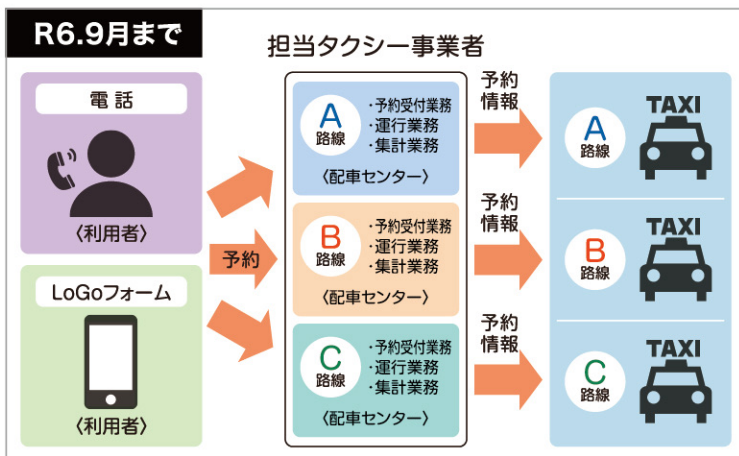

ています。どなたでも利用できるのに、シニア世代や子育て世代をはじめとする地域住民にとって頼りになる移動手段として人気を集めています。今までは利用したい路線ごとに予約先が異なっていました。より利便性を高めるため、今年10月からは停留所を増やすと同時に、専用アプリによる予約集中化がスタートします。

今年10月、県内初の 新プロジェクトがスタート

藤枝市は今年度、「ふじえたまちなか居住機能向上共創プロジェクト」を立ち上げ、その一環として、まちなかへの居住促進と市内回遊性の向上を目指し、10月より、利便性が格段に向上した新しい交通システムを導入します。これまで、まちなかへのアクセス手段が限られていることや、交通機関の利便性が低いことが課題として挙げられてきました。そこで、市民の移動手段の選択肢を増やし、より快適で便利な暮らしを実現するため、ICTを活用した新たな交通システムの構築を進めています。その柱となるのが、スマートフォン対応の予約システムを導入した「乗合タクシー」と、市内各所にステーションを増設する「シェアサイクル」です。

従来の乗合タクシーは、電話予約が基本で、利用者にとっては、行き先や時間帯によっては使いづらい面もありました。そこで今回、停留所の拡充とともに新しいシステムを導入。スマートフォンアプリから簡単に予約ができるようになり、利便性が飛躍的に向上します。さらに、予約受付業務を一括して受託するコールセンターも設置することで、各タクシー事業者の負担軽減も図り、より効率的な運行体制が構築されます。

また、健康志向の高まりや環境への意識の高まりから、自転車での移動も見直されています。そこで、都市機能誘導区域（都市機能を集積するエリア）と居住誘導区域（住居を誘導するエリア）に、シェアサイク

ルのステーションを3箇所拡充予定です。手軽に利用できる自転車を増やし、バスとの乗り継ぎなど行うサイクルアンドライドをしやすいすることで、まちなかへのアクセスや回遊性の向上を図り、居住誘導区域の生活利便性の向上にも繋がります。

乗合タクシー全路線への予約システム及び予約受付コールセンターの導入・集中化は、県内初の取り組みです。藤枝市は、このプロジェクトを通じて、市民の生活の質を高め、持続可能なまちづくりを実現していきます。そして、誰もが快適に暮らし、賑わいあふれる魅力的なまちへと進化を遂げようとしています。

乗合タクシー利便性向上

乗合タクシー全路線 デジタル化により予約集中化

3つの向上ポイント!

- ▶ 乗合タクシーの予約集中化・デジタル化
- ▶ 乗合タクシー停留所の拡充
- ▶ シェアサイクルステーションの拡充

シェアサイクルとは...

IoTを活用したシェアサイクルサービスで、スマートフォン等のアプリを利用して、「ステーション」と呼ばれる駐輪場から自転車の貸出・返却を行います。HELLO CYCLINGのロゴがあるステーションであれば、市内・市外を問わず、どこでも貸出・返却が可能です。