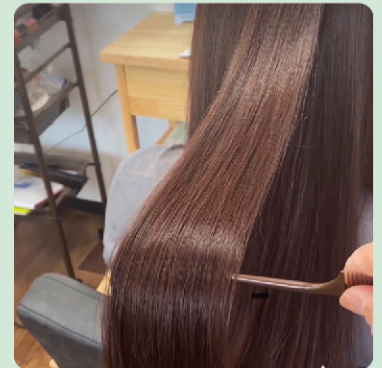

髪や頭皮のお悩みがある方へ

お客様のヘアスタイルを掲載

T plus hair

当店はスタイリストが
ひとりで営業しているサロンです。
お客様ひとりだけの空間でゆっくりと寛いで
贅沢な時間を過ごしていただけます。

☎ 054-397-3362 担当/長谷

藤枝市藤枝4-7-10 1F

営業時間 9:00-17:00

定休日 月曜日・祝日

駐車場 あり

藤枝駅北口から車で10分
カラオケまねきねこ藤枝店向かい

公式LINEで簡単予約

空き状況がわかるカレンダーから
いつでも簡単に予約いただけます!

簡単予約 3STEP

1. T plus hairを友達追加
2. 下のメニュー"予約"をタップ
3. 日にちご希望のメニューを選択

マーブ導入お試しキャンペーン ※他メニューはお問い合わせください
〔カット〕+〔マーブスパ〕 5,500円→4,950円