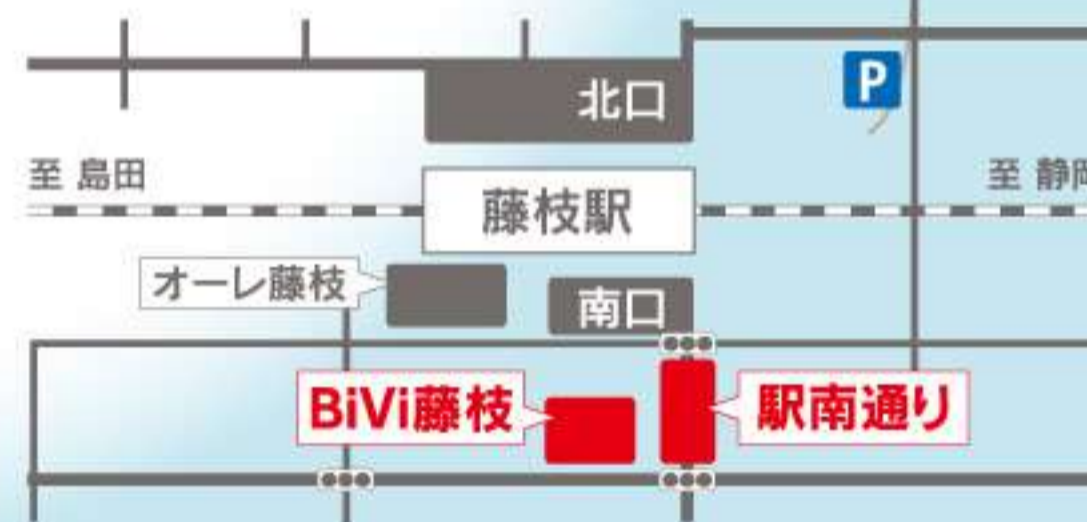

駅南通り・BiViキャン(BiVi藤枝1階)

※雨天時は、BiViキャンのみで実施します。  
災害等により中止又は時間を短縮する可能性があります。

イベント専用の駐車場はございません

公共交通機関または会場周辺の有料駐車場(市営藤枝駅北口駐車場など)  
をご利用ください。ただし、混雑が予想されますのでご了承ください。